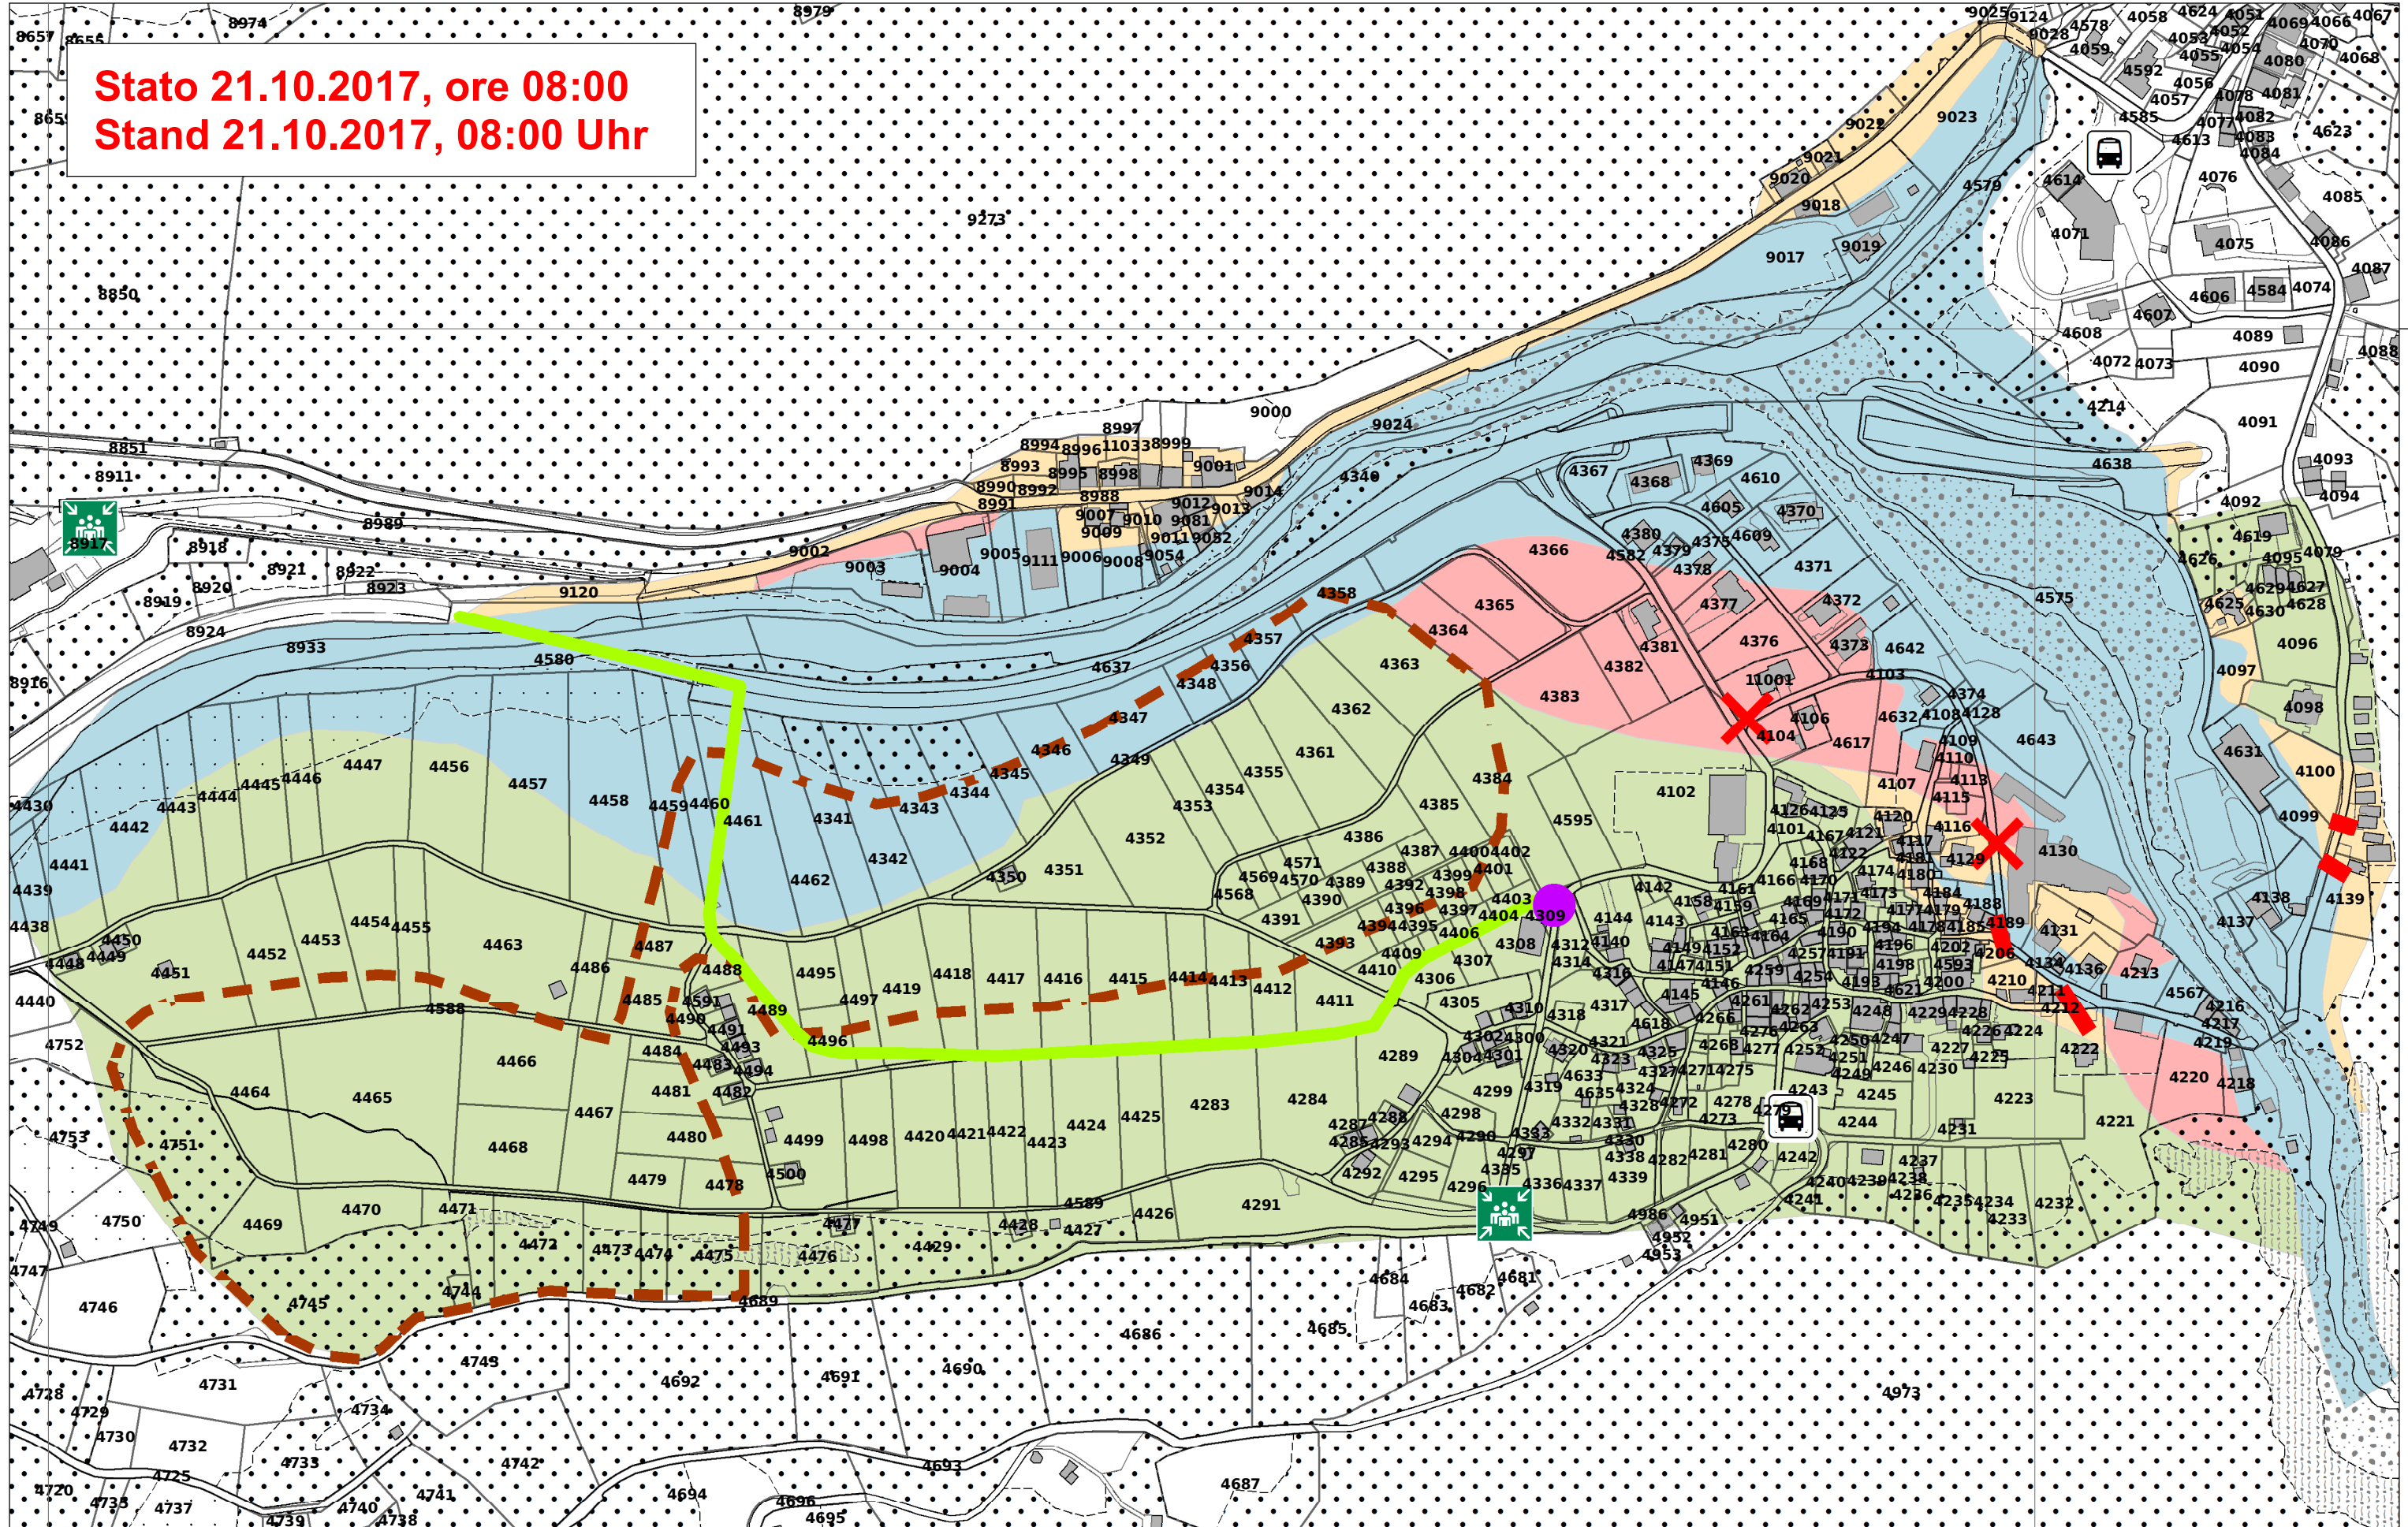

Stato 21.10.2017, ore 08:00
Stand 21.10.2017, 08:00 Uhr

Piano d'evacuazione Bondo

Evakuationsplan Bondo

Stato 21.10.2017, ore 08:00
Stand 21.10.2017, 08:00 Uhr

Leggenda/Legende

Vale per tutte le zone, quando l'accesso è possibile
Gilt für alle Zonen, sofern die Zufahrt möglich ist

-  Zona verde abitata: Accesso libero
Grüne Zone (bewohntes Gebiet): Freier Zutritt
-  Zona arancione: Spino: Accesso libero
Sottoponte: Accesso libero
Promontogno particella 4625: Accesso libero
Promontogno Crotti: Accesso solo con registrazione e accompagnamento
Bondo: Accesso solo con registrazione e accompagnamento
-  Orange Zone: Spino: Freier Zutritt
Sottoponte: Freier Zutritt
Promontogno Parzelle 4625: Freier Zutritt
Promontogno Crotti: Zutritt nur mit Registrierung und Begleitung
Bondo: Zutritt nur mit Registrierung und Begleitung
-  Zona rossa: Accesso solo con registrazione e accompagnamento
Rote Zone: Zutritt nur mit Registrierung und Begleitung
-  Zona colpita dalle colate: Accesso solo con registrazione e accompagnamento
Übermürte Zone: Zutritt nur mit Registrierung und Begleitung
-  Strada bloccata (nessun accesso)
Gesperre Strasse (keine Zufahrt)
-  Deviazione dell'acqua (nessun accesso)
Wasserumleitung (keine Zufahrt)
-  Checkpoint
-  Punto d'incontro
Sammelplatz
-  Perimetro del Cantiere
Baustellenperimeter
-  Accesso sicuro Bondo
Sichere Zufahrt Bondo
-  Fermata pulmino
Bushaltestelle