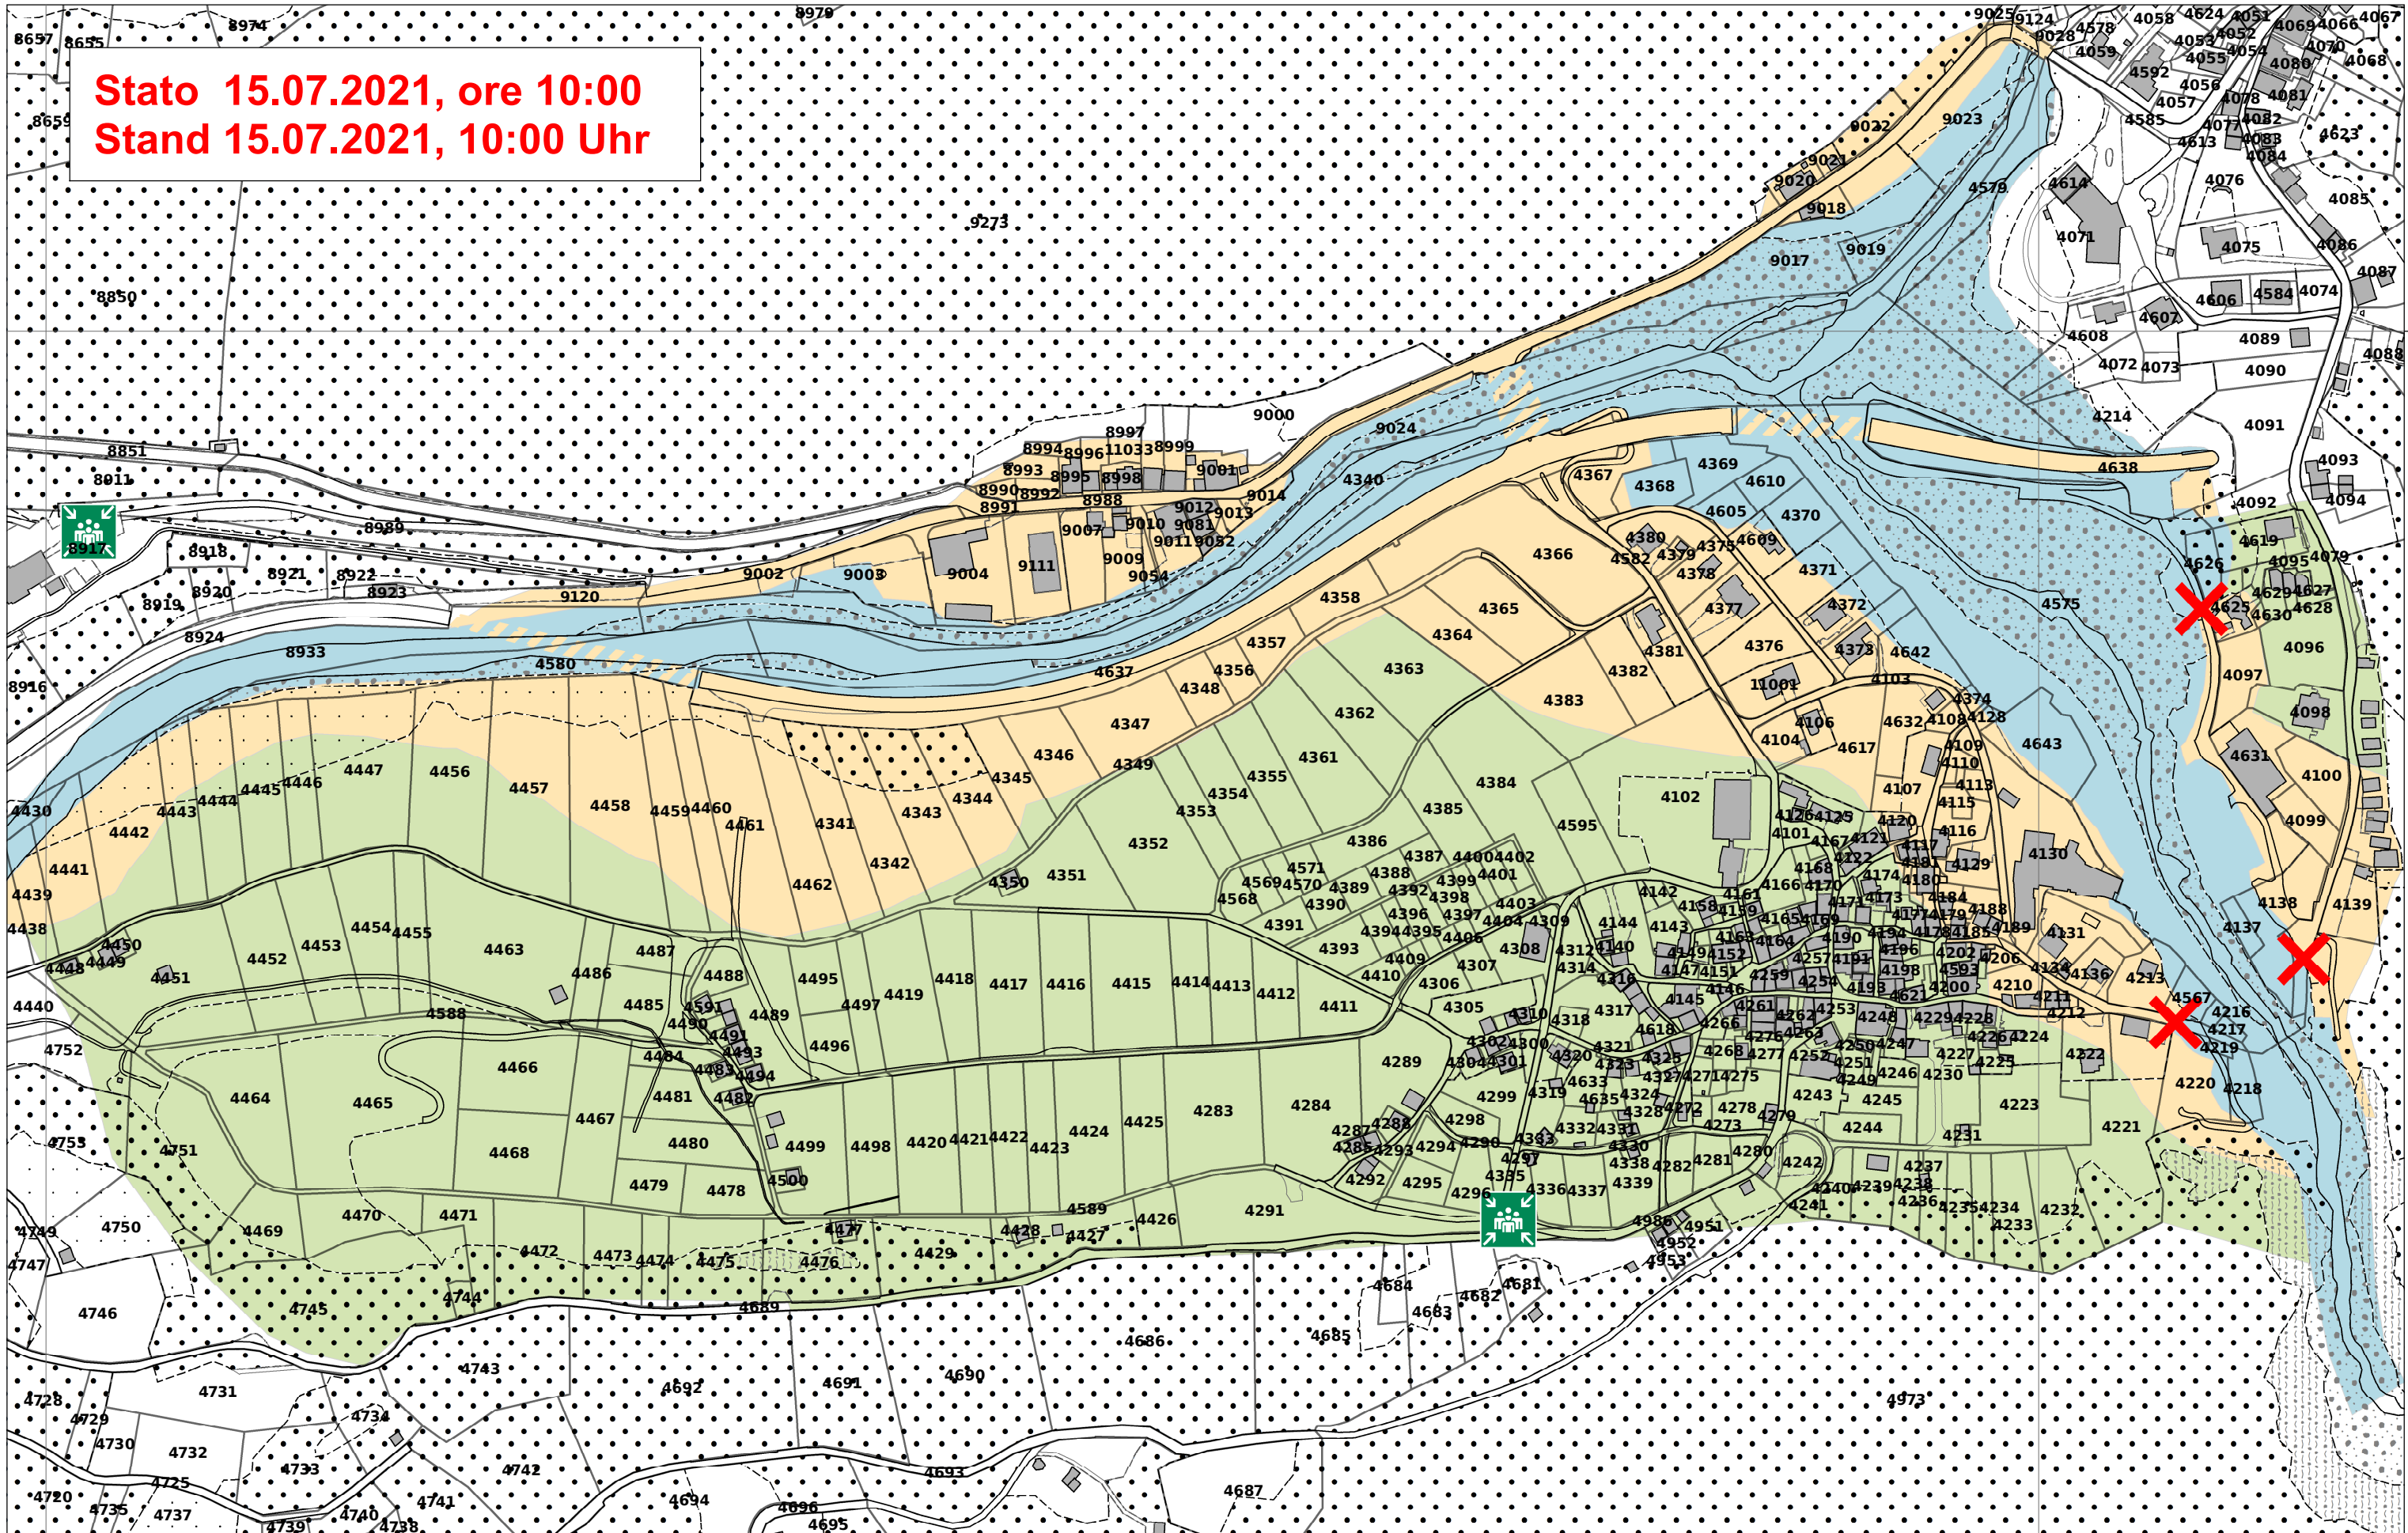

Stato 15.07.2021, ore 10:00
Stand 15.07.2021, 10:00 Uhr

Piano d'evacuazione Bondo

Evakuationsplan Bondo

Stato 15.07.2021, ore 10:00
Stand 15.07.2021, 10:00 Uhr

Leggenda/Legende

Vale per tutte le zone, quando l'accesso è possibile
Gilt für alle Zonen, sofern die Zufahrt möglich ist

Zona verde: Accesso libero
Grüne Zone: Freier Zutritt

Zona arancione: Accesso libero
Orange Zone: Freier Zutritt

Zona blu: Accesso solo con registrazione e accompagnamento
Blaue Zone: Zutritt nur mit Registrierung und Begleitung

Strada bloccata (nessun accesso)
Gesperrte Strasse (keine Zufahrt)

Punto d'incontro
Sammelplatz